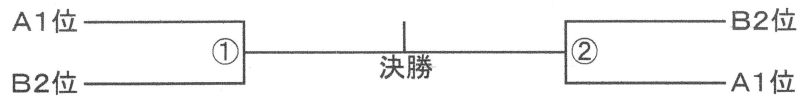

Bリーグ

氏名	所属	小野 絢太 瓜屋 航太	中川 康一郎 荒木 雄介	大西 巧真 妹尾 浩史	楽前 晶巳 石尾 和也	勝敗	順位
小野 絢太 瓜屋 航太	岡山大学 岡山理科大		①	③	⑤		
中川 康一郎 荒木 雄介	福田南中 福田南中			⑥	④		
大西 巧真 妹尾 浩史	岡山大学 岡山大学				②		
楽前 晶巳 石尾 和也	岡山芳泉高 西大寺高						

決勝トーナメント

3位決定戦

交流戦

B級男子複

(0点オールからの15点2ゲーム先取:延長なし)

Aリーグ

氏名	所属	石尾 佳規 三宅 琢也	益田 拓也 崎本 稜太	福島 岐介 若生 公志	勝敗	順位
石尾 佳規 三宅 琢也	下津井西小 山手小	/	①	③		
益田 拓也 崎本 稜太	財田小 財田小			②		
福島 岐介 若生 公志	岡山西支援 岡山西支援					

Bリーグ

氏名	所属	神崎 義博 濱野 健	藤島 信彦 菅野 裕司	山下 晴久 小松 俊輔	勝敗	順位
神崎 義博 濱野 健	岡山西支援 岡山西支援	/	①	③		
藤島 信彦 菅野 裕司	南輝小 南輝小			②		
山下 晴久 小松 俊輔	西大寺小 財田小					

決勝トーナメント

3位決定戦

交流戦

C級男子複

(0点オールから21点1ゲーム:延長なし)

Aリーグ

氏名	所属	高矢 慎一 山磨 貴登	鳥羽 聖熙 山崎 公平	福島 裕之 細川 和馬	勝敗	順位
高矢 慎一 山磨 貴登	天城小 天城小	/	①	③		
鳥羽 聖熙 山崎 公平	芥子山小 芥子山小			②		
福島 裕之 細川 和馬	岡山中央小 岡山中央小					

Bリーグ