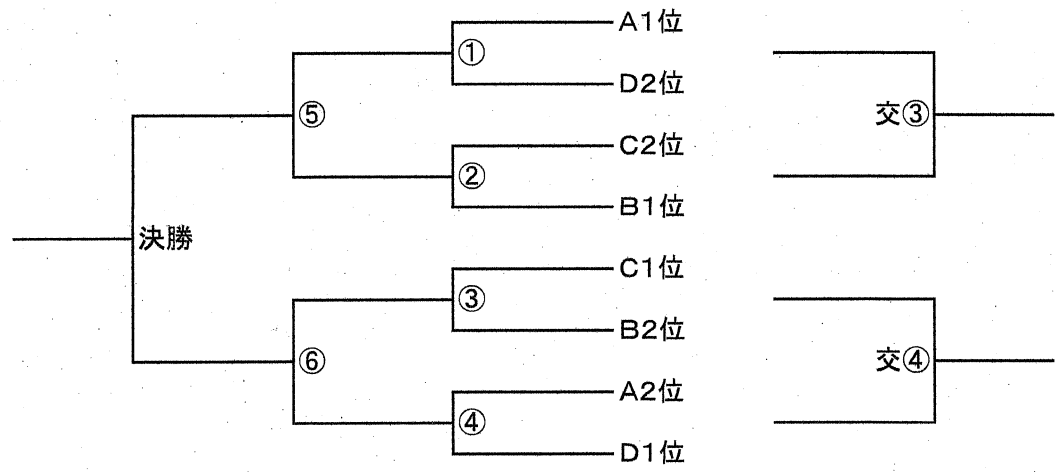

決勝トーナメント

3位決定戦

交流戦