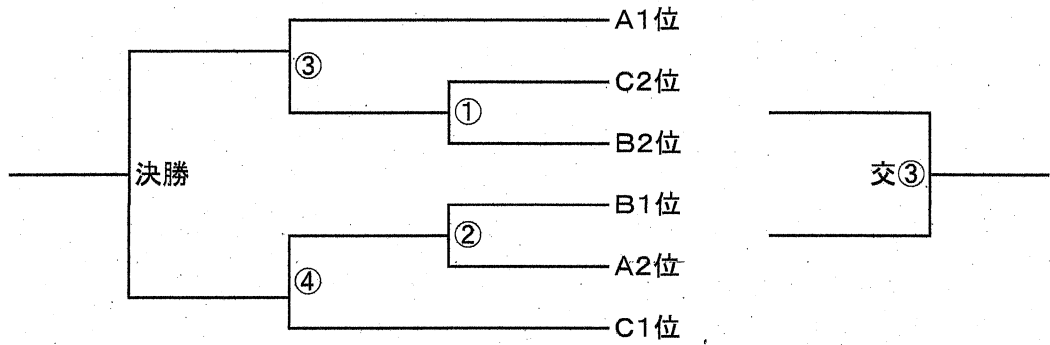

決勝トーナメント

3位決定戦

交流戦