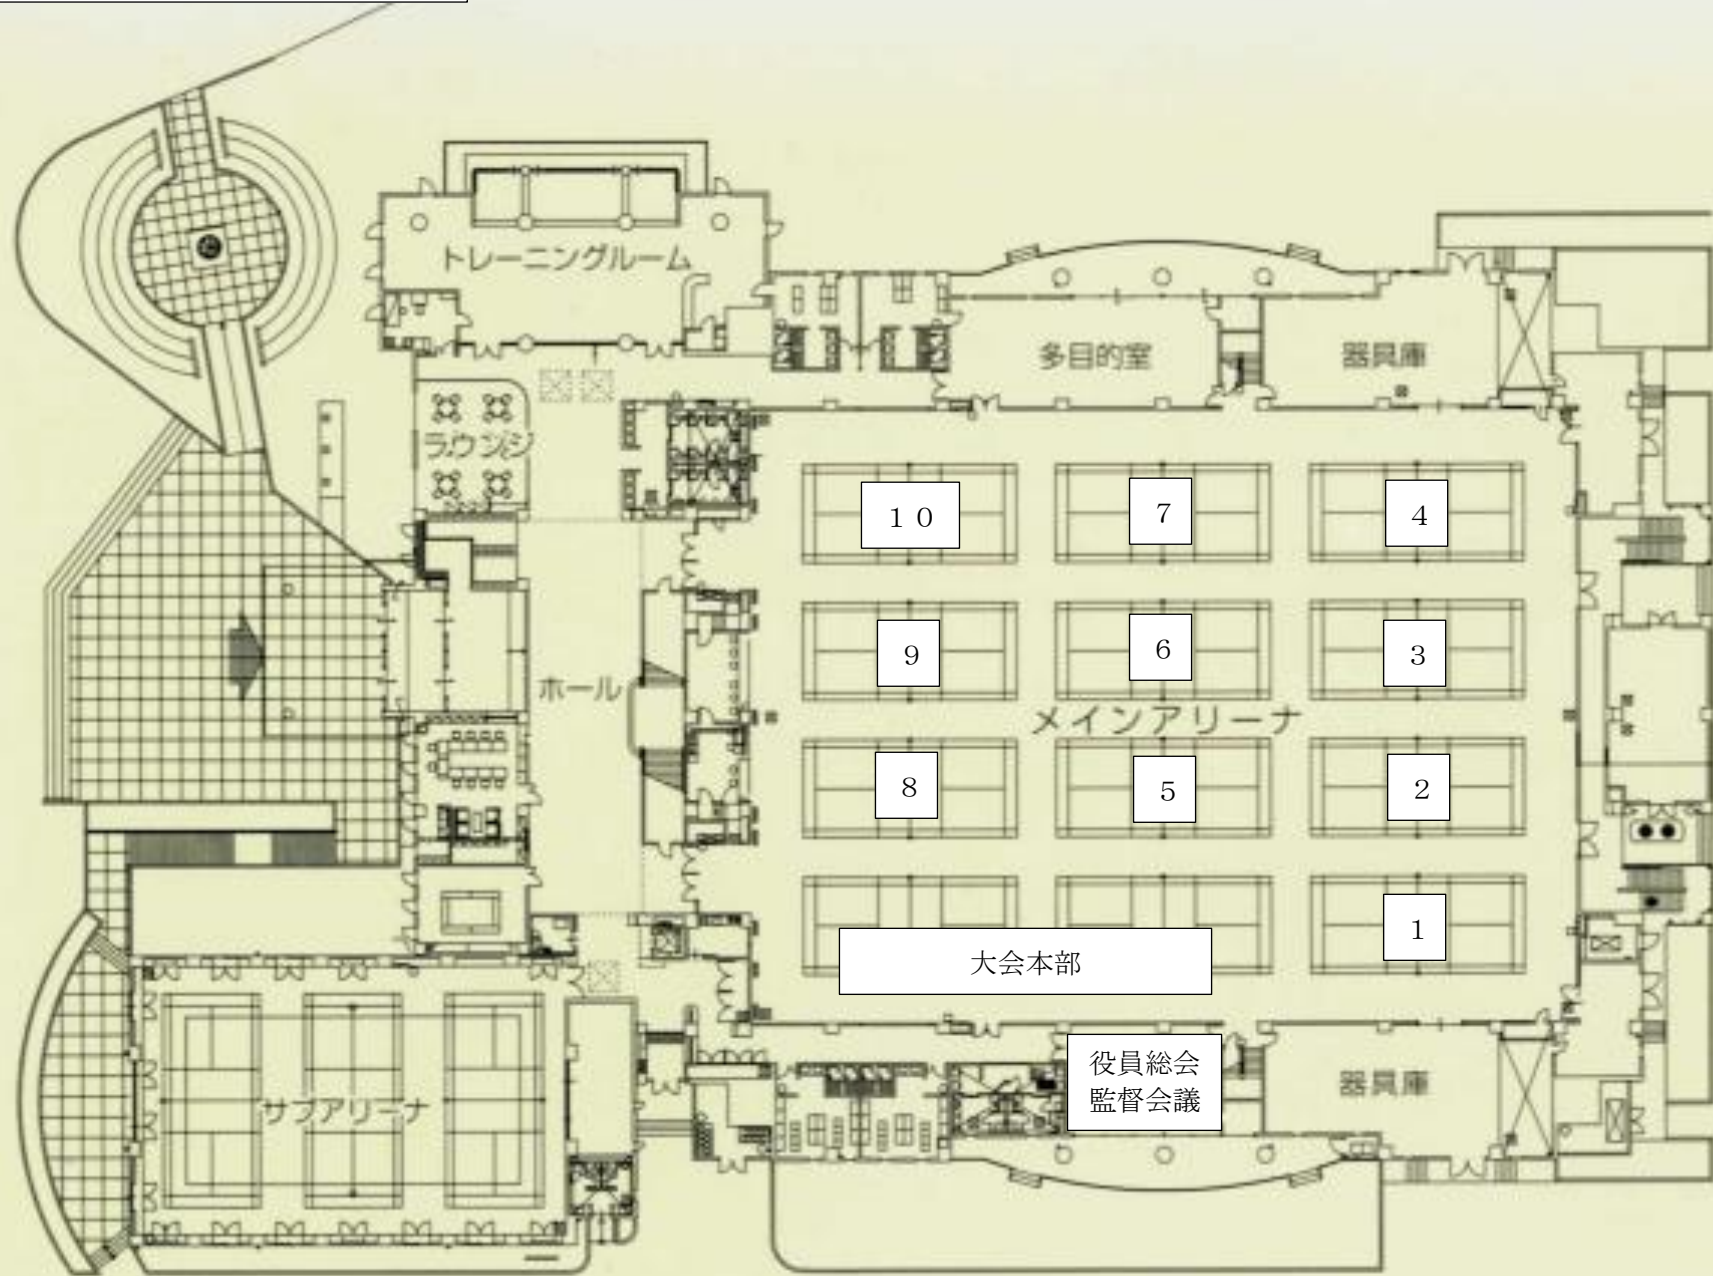

笠岡総合体育館 会場図

笠岡総合体育館 2階 観覧席割り振り図

岡山県	広島県	山口県
10	7	4
9	6	3
8	5	2
大会本部	メインアリーナ	1
岡山県	鳥取県	島根県